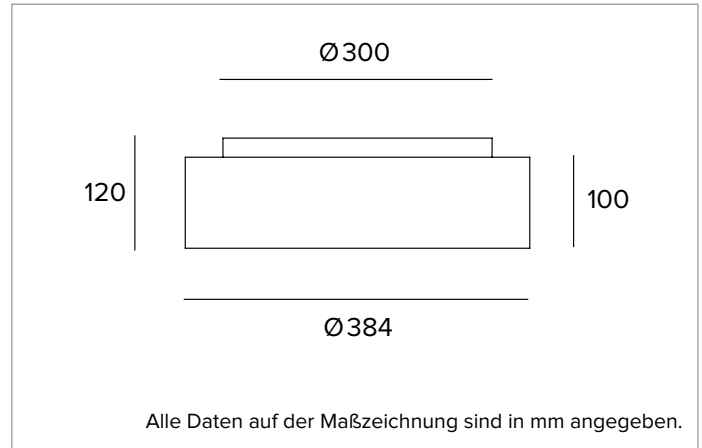

1T6076EL90 | THREESIXTY

Runde LED-Leuchte für die Installation an der Decke, als Pendelleuchte, als Einbau- oder Halbeinbauleuchte und als Wandleuchte

		3000K	H(m)	D(m)	E _{max} (lx)	
		Ra90			114°	
		Fixture Power	33W	1	3.09	729
		Source Flux	3478lm	2	6.17	182
		Fixture Flux	2105lm	3	9.26	81
		Efficacy	64lm/W	4	12.35	46
TS1482	I _{max} =210cd/klm	I _{max}	729cd	5	15.43	29

Farbwiedergabeindex: 90

Rf: 91,4

Rg: 100,8

Ähnliche Farbtemperatur: 3000K

Lebensdauer (L80/B10): >50000h tq +25°C

BELEUCHUNGSTECHNISCHE MERKMALE

Version OPAL Direkt: Unterer Diffusor aus opalem Polycarbonat für verbesserte Lichtübertragung und -diffusion.